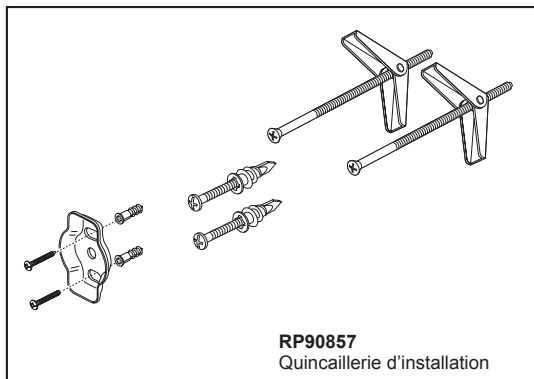

▲ Désigner le suffixe de finition approprié