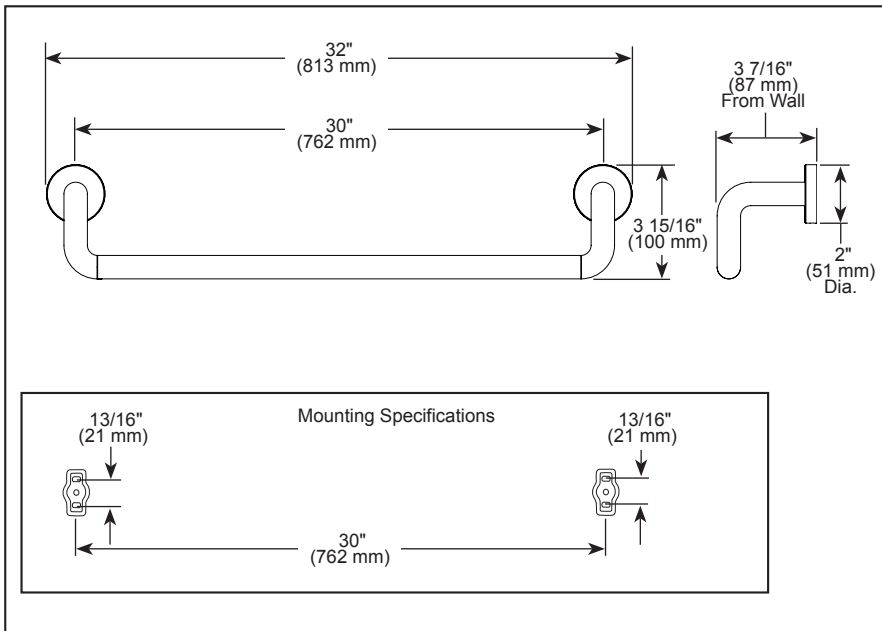

BRIZO®

ACCESSORIES

- Litze® Collection
- 30" Towel Bar

STANDARD SPECIFICATIONS:

- Wood blocking is preferable behind all wall surfaces. If wood blocking is not available, try finding a wood stud to anchor at least one end of this accessory.
- Mounting hardware and mounting instructions included with product.
- Note: Plastic anchors, screws, toggle bolts, and mounting brackets are included with the mounting hardware.

WARRANTY

- Parts and Finish - Lifetime limited warranty; or for commercial purchasers, 10 years for multi-family residential (apartments and condominiums) and 5 years for all other commercial uses, in each case from the date the product is received by the original purchaser or their authorized representative (installation contractor, etc.).
- Please go to www.brizo.com for the complete details of our limited warranty.

▲ Designate proper finish suffix